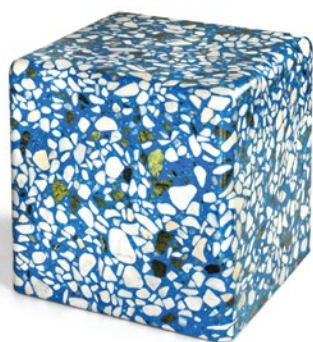

АЛИСА

175000 (полировка) / **135000** (лак)

Размер: 390x390x540мм, возможна погрешность в диапазоне 5мм.

Вес: около 50кг.